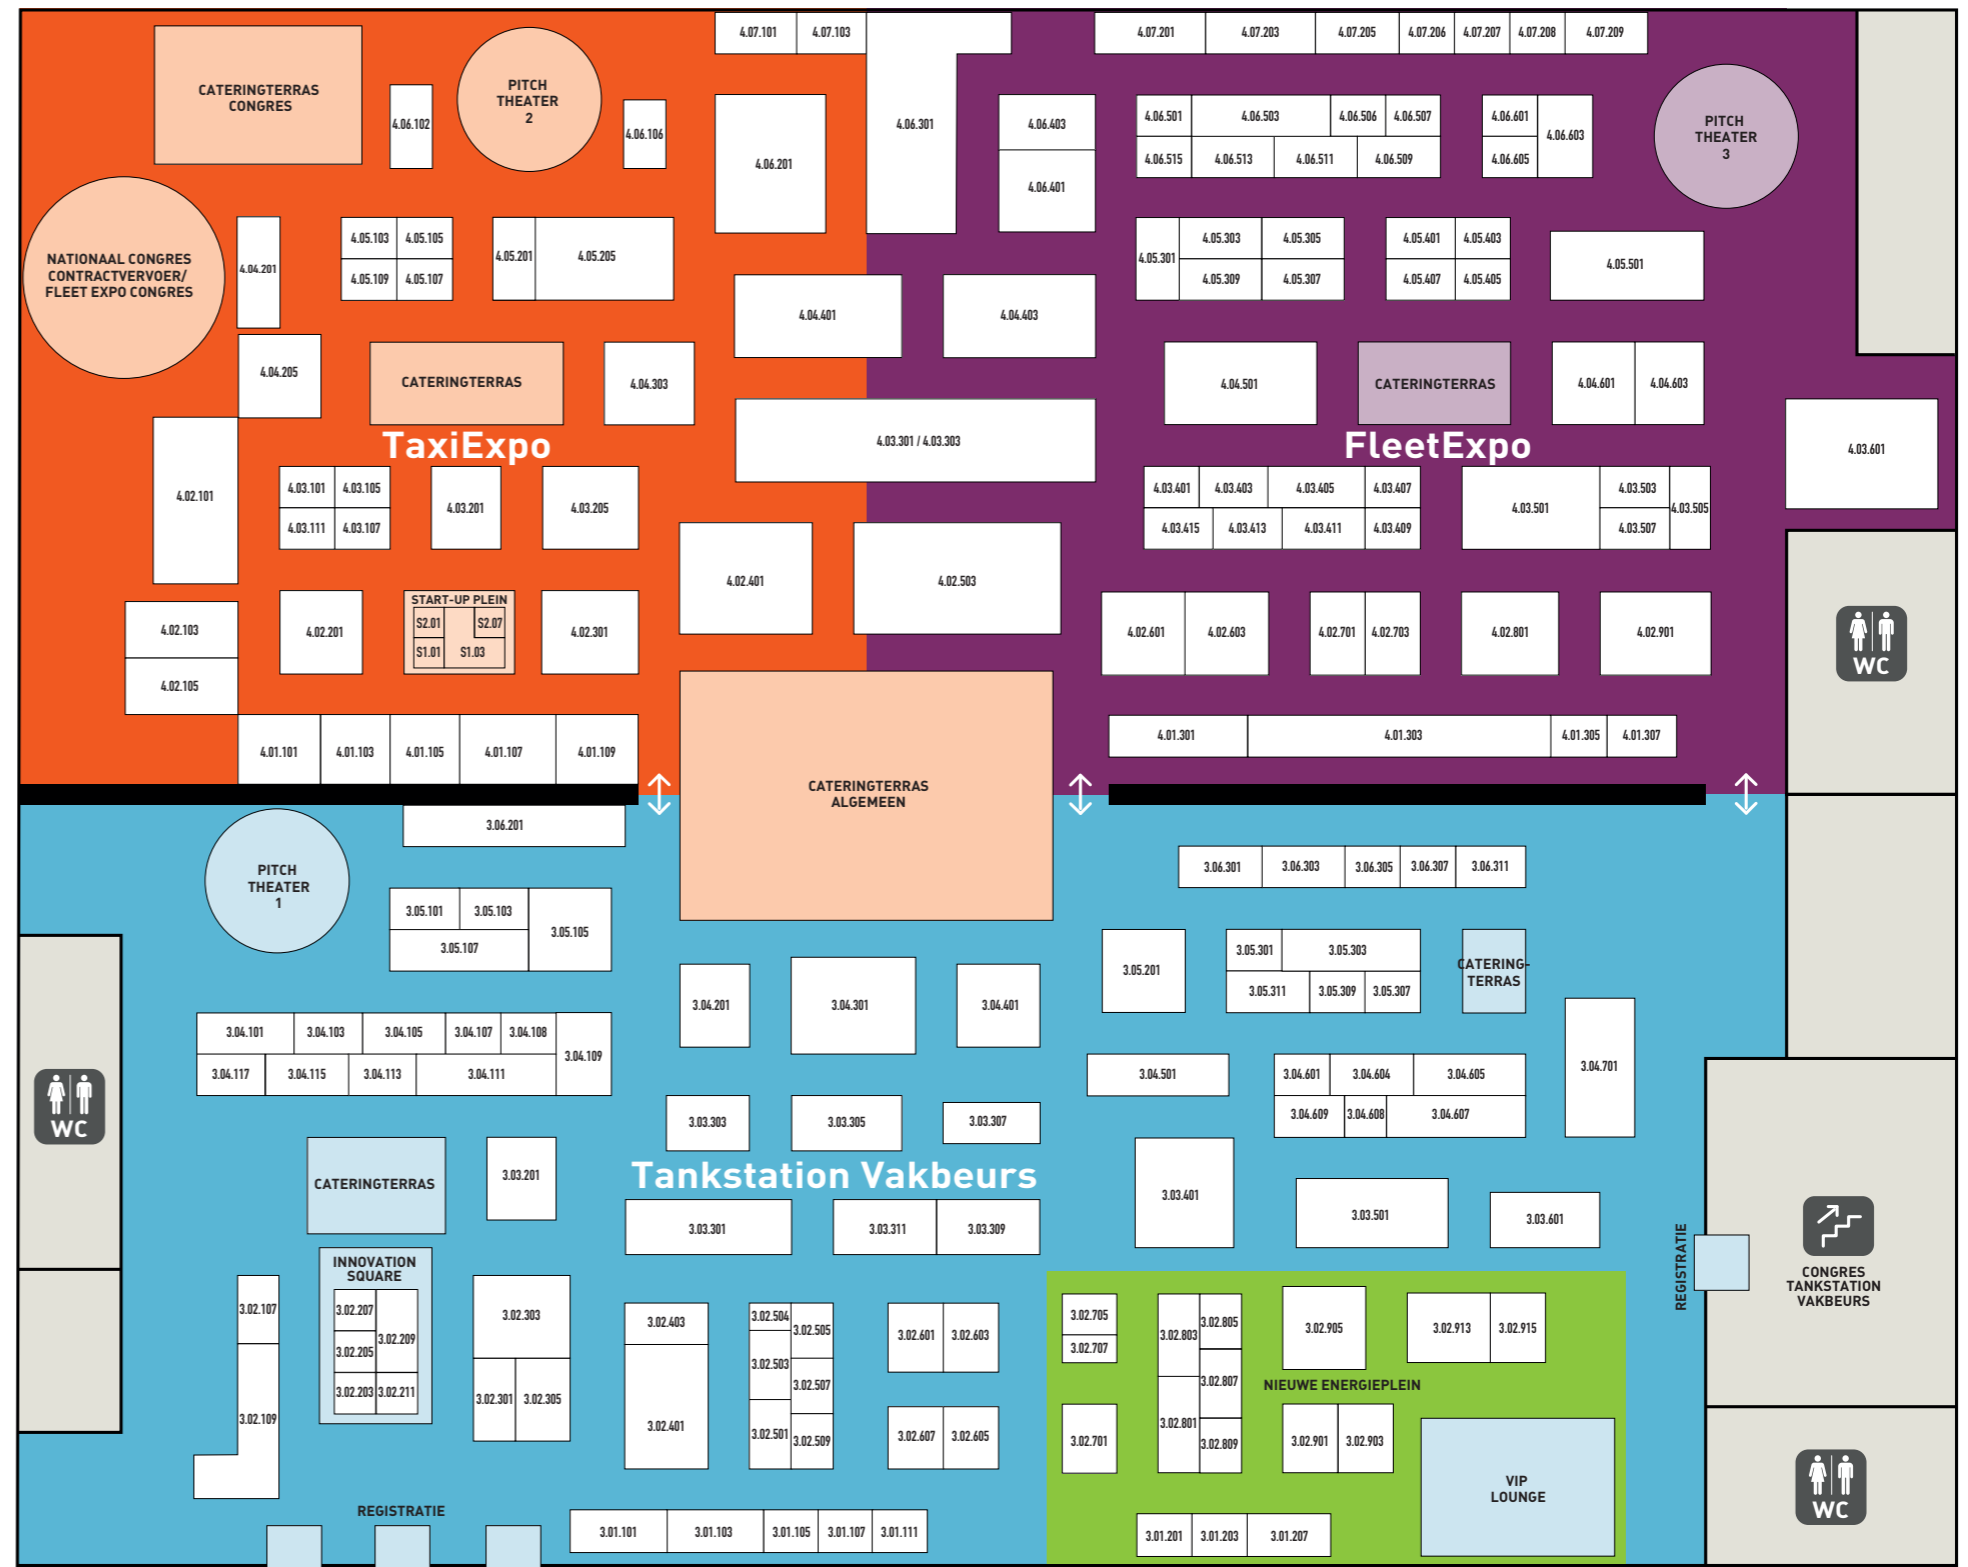

- 3.02.109 ME GROUP
- 3.03.201 MESA COATINGS
- 3.02.801 MOKOBOUW
- 3.03.307 MOVEYOU
- 3.03.401 OG CLEAN FUELS
- 3.02.905 ORANGE CHARGING
- 3.02.603 PANASONIC
- 3.04.115 PAYWASHGO
- 3.02.401 PROMEDIA GROUP
- 3.02.403 QUIOSK
- 3.01.207 QVEND
- 3.04.107 REDELIJKHEID GROEP
- 3.02.305 RENTVISIE
- 3.04.609 RESATO
- 3.02.707 RETAILSONAR
- 3.04.108 RVM
- 3.02.601 SATO
- 3.02.504 SAVAN WAALWIJK
- 3.03.305 SAVONA
- 3.04.601 SENSE COMPANY
- 3.02.807 SIEMENS
- 3.04.501 SMARTER NOZZLE
- 3.05.105 SMEVA
- 3.06.307 SMILEY APPLE
- 3.02.203 STIPT POLISH POINT
- 3.04.105 STORAGE PARTNERS
- 3.04.101 TANQYOU
- 3.04.605 TDM PUBLISHING
- 3.05.107 TECHNO HORECA
- 3.05.101 TEEUWISSEN RIJOLREINIGING
- 3.04.111 THE SIGN CREATOR
- 3.04.301 TINQ
- 3.04.103 TOMRA SYSTEMS B.V.
- 3.04.201 TSG
- 3.02.501 TURTLE WAX PRO
- 3.01.105 VAN VLEUTEN GERECHTSDEURWAARDERS
- 3.03.309 VELD KOELTECHNIEK
- 3.02.509 VELDHUIZEN BANKET
- 3.03.601 VERSTEEG CARWASH SERVICE
- 3.01.111 VUURSTEKER B.V. / COBBER
- 3.02.901 WALLBOX
- 3.03.301 WASHTEC
- 3.02.809 WEX

15 november 2023

- 4.05.401 AA-TEAM
- 4.01.101 ACHILLES BRANDSTOFFEN MAATSCHAPPIJ
- 4.02.801 AIWAYS
- 4.07.103 ALBA
- 4.01.103 ALPHABET
- 4.07.201 ALUCA
- 4.03.405 APOLLO TYRES
- 4.03.601 ARGOS TANKSTATIONS
- 4.06.509 ARVAL
- 4.05.407 ASH CARROSSERIE
- 4.03.503 AUTO MERTENS

- 4.05.403 AUTODISK
- 4.02.301 AUTOHOPPER
- 4.07.208 AUTONAMICS
- 4.05.307 AVIS
- 4.01.107 BOS V8 SUPERCARS
- 4.04.601 BOTT
- 4.05.201 BUCKAROO
- 4.06.201 BYD
- 4.04.205 CABMAN / MYPOS
- S1.01 CABSOLUTIONS
- 4.06.507 CAR LOCK SYSTEMS
- 4.05.405 CARTRACKER
- 4.01.303 CENNTRO AUTOMOTIVE EUROPE
- 4.05.303 CHARGEPOINT
- 4.07.207 CYCLETECH
- 4.03.401 ECHOES
- 4.06.403 EQUINOX
- 4.01.301 EUPHORIA MOBILITY

- 4.06.601 FLEET SUPPORT
- 4.01.305 FLYCT
- 4.03.303 FORD NEDERLAND
- 4.03.505 GEOTAB
- 4.04.603 GROENDUS
- 4.05.107 H2 STORAGE
- 4.05.501 HERTZ
- 4.03.507 HYRDE
- 4.03.205 HYUNDAI
- 4.02.105 / 4.02.703 IMBEMA RHIWA
- 4.02.103 KW AUTO / RAM TRUCKS
- 4.03.415 LEAP 24
- 4.02.901 LEASEPLAN
- 4.07.206 LEASEPROF
- 4.02.603 LYNK & CO
- 4.02.503 MERCEDES-BENZ
- 4.06.513 MICHELIN
- 4.06.106 MOBILITY 4ALL

- 4.06.506 MOOVE
- 4.06.605 MSR
- S1.03 MUSOSHI
- 4.02.101 NEFKENS / CARVER / CITROËN / FIAT / OPEL / PEUGEOT
- 4.02.401 NIO
- 4.06.401 NISSAN
- 4.05.109 PENSIENFONDS VERVOER
- 4.01.105 POLESTAR
- 4.06.603 PROPLANNER
- S2.07 QATCH
- S2.01 QONTRAQ
- 4.03.107 RATIO ELECTRIC
- 4.06.503 REGENT MOBILE
- 4.05.309 RENT PARTNERS
- 4.03.409 RENTAL TRACKER
- 4.07.209 RIETVELD
- 4.03.411 RIVA EV MOBILITY

- 4.03.111 ROAD
- 4.06.501 SCOOTERPLAN
- 4.03.403 / 4.06.102 SIXT
- 4.06.511 SMAPPEE
- 4.02.601 SMART
- 4.05.103 SOCIAAL FONDS MOBILITEIT
- 4.04.501 SORTIMO
- 4.03.101 TAXI ORDER POINT
- 4.03.105 TAXIWERQ
- 4.05.205 TESLA MOTORS
- 4.04.303 TOTAENERGIES
- 4.04.401 TOYOTA & LEXUS
- 4.05.105 TRAKSI
- 4.07.205 TRAKSI BUSVERZEKERING
- 4.07.203 TRANSSCOPE
- 4.03.413 TRAVELCARD
- 4.06.515 TRAXALL
- 4.05.305 TRAXGO

- 4.04.201 UWW
- 4.02.701 VAN BLITTERSWIJK ECO-MOBILITEIT
- 4.05.301 VAN DEN BORN
- 4.06.301 VAN MOSSEL AUTOMOTIVE GROEP / MG / MAXUS
- 4.01.307 VAN VLIET
- 4.03.407 VB AIRSUSPENSION
- 4.01.109 VINFAST
- 4.04.403 VOLKSWAGEN BEDRIJFSWAGENS
- 4.03.201 VOYAH
- 4.07.101 XEV NEDERLAND
- 4.03.501 XPENG
- 4.02.103 ZELIOX